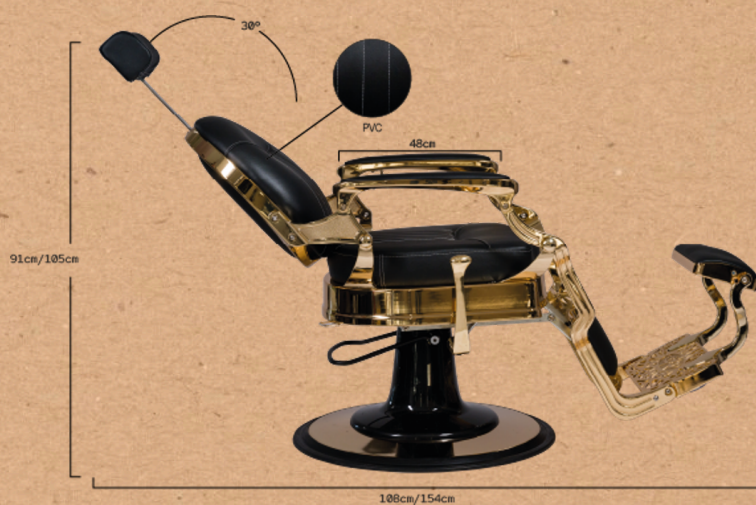

Größe: 69x124/160x55/70
Gewicht: 48 kg
Polsterung: PVC