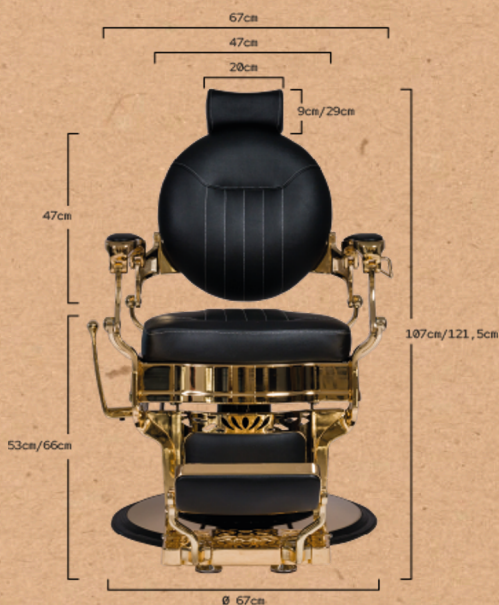

Größe: 69x124/160x55/70
Gewicht: 48 kg
Polsterung: PVC