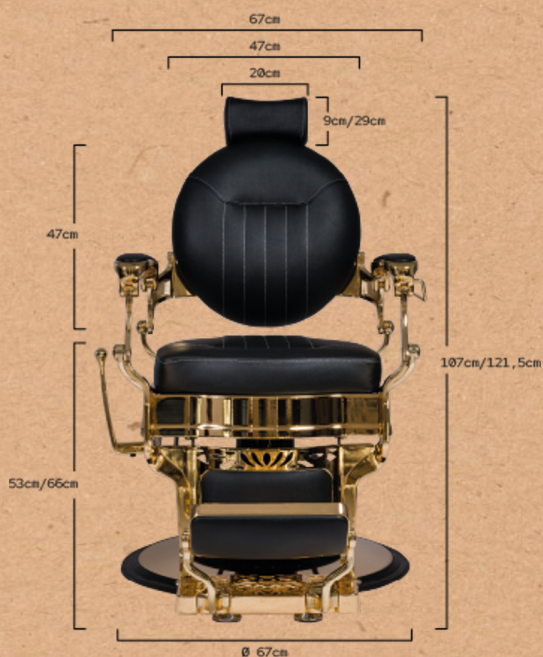

DURABILITÀ

Struttura completa in iniezione di alluminio. Pompa idraulica di alta qualità.

Dimensione: 69x124/160x55/70
Peso: 48 kg
Rivestimento: PVC