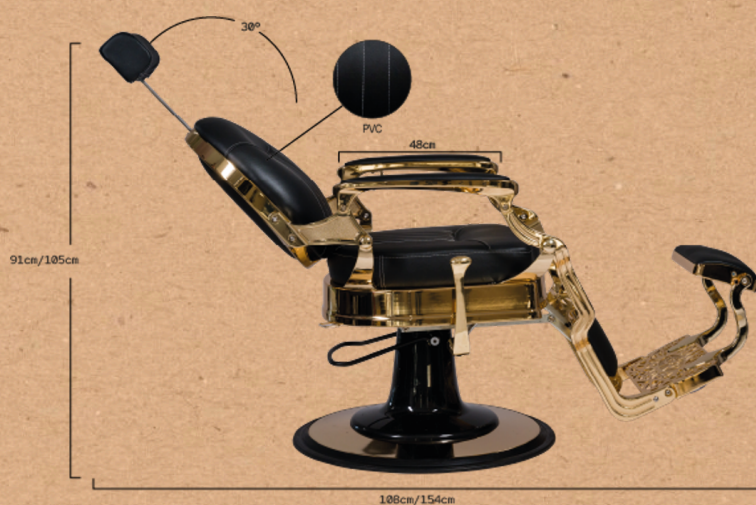

DURABILITÉ

Structure en aluminium injecté. Pompe hydraulique de haute qualité.

Taille: 69x124/160x55/70
Poids: 48 kg
Revêtement: PVC