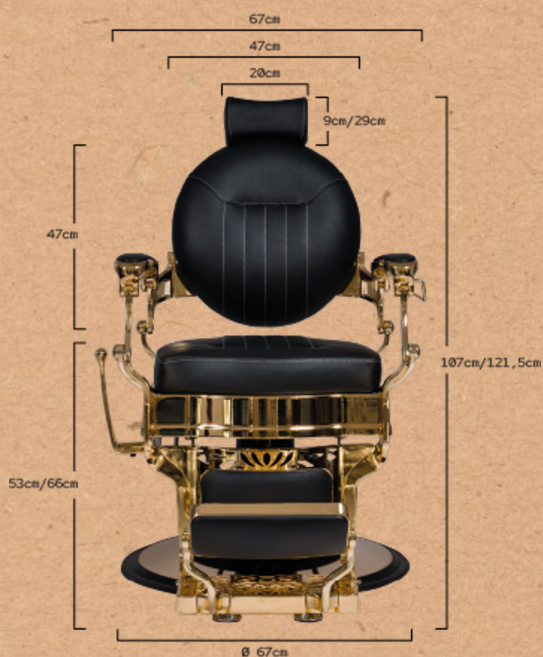

### SILLÓN DE BARBERO REF. RZBH022.A12

Sillón de barbería elegante, con un chasis completo metálico de inyección de aluminio. Base redonda y estructura completa con acabado cromado oro. Reposapiés reversible. Bomba hidráulica de alta calidad. Asiento con espuma de alta densidad para el máximo confort y durabilidad. Tapizado con acabado negro.

#### GRAN CONFORT

Sillón con espuma de alta densidad y muelles internos.

#### ERGONOMÍA

Respaldo y reposapiés reclinables. Reposapiés reversible. Reposacabezas extensible.

#### DURABILIDAD

Estructura completa de inyección de aluminio. Bomba hidráulica de alta calidad.

Medidas: 69x124/160x55/70  
Peso: 48 kg  
Tapizado: PVC

**CAESAR + GOLD**  
**BARBER CHAIR REF. RZBH022.A12**