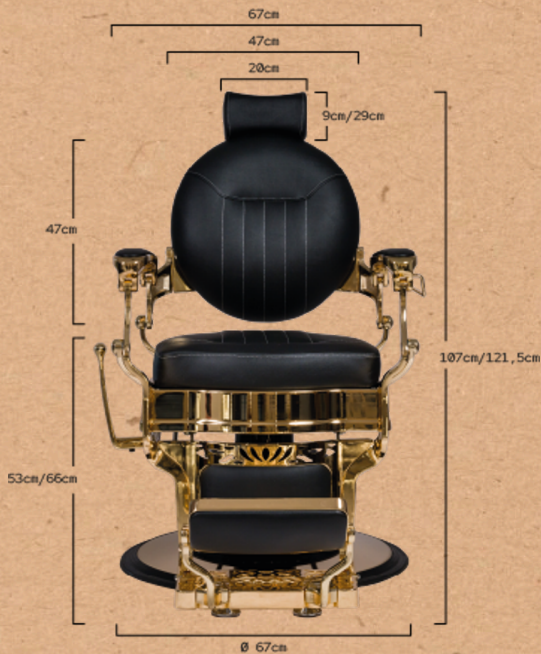

DURABILITY

Complete aluminium injection structure. High-quality hydraulic pump.

Size: 69x124/160x55/70
Weight: 48 kg
Upholstery: PVC