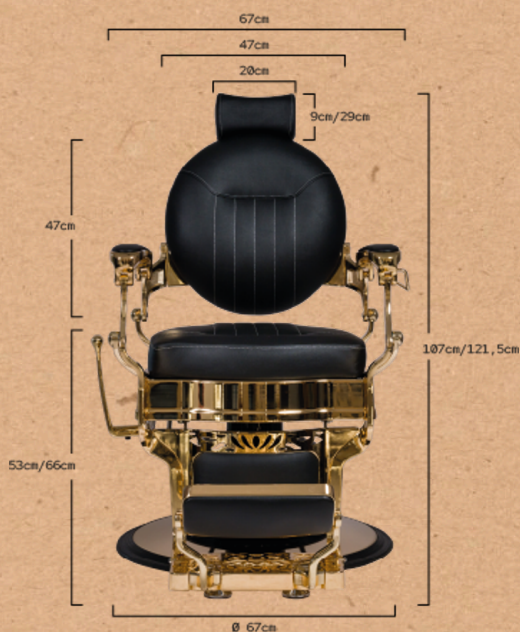

DURABILITÉ

Structure en aluminium injecté. Pompe hydraulique de haute qualité.

Taille: 69x124/160x55/70
Poids: 48 kg
Revêtement: PVC